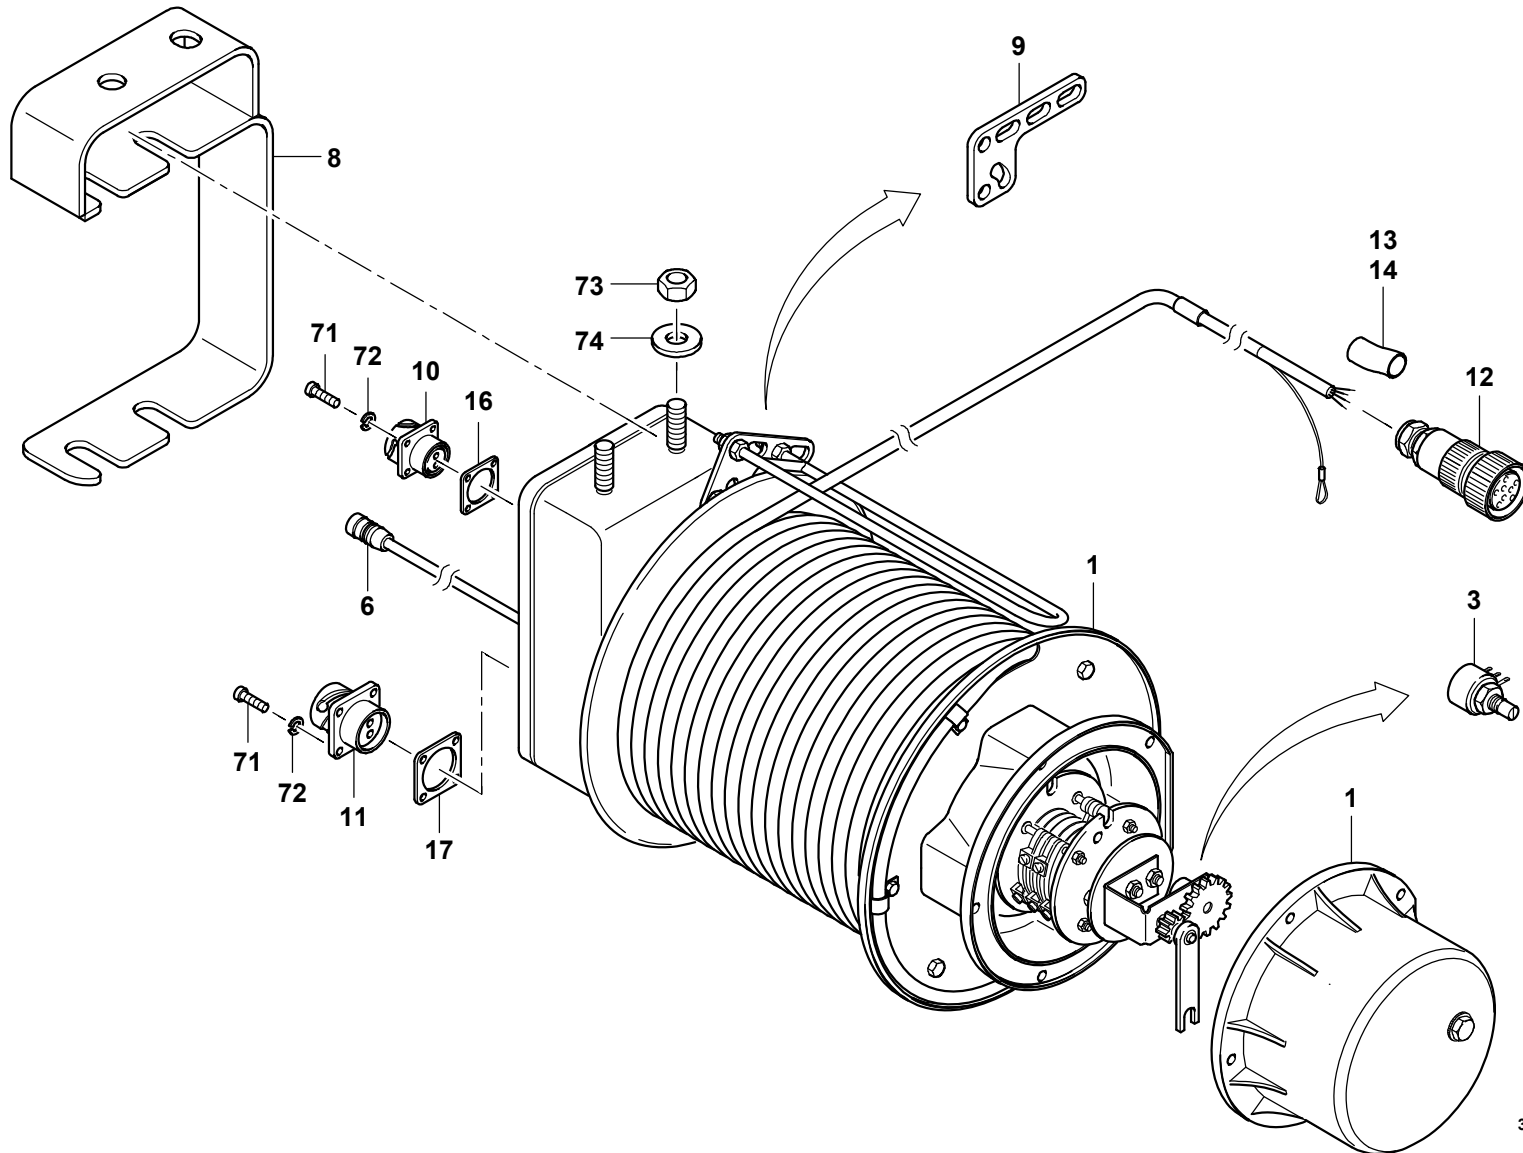

GROVE

KABELTROMMEL KPL. TELEZYLINDER
 CABLE DRUM CPL. TELESCOP CYLINDER

BILDTADEL
 PICTORIAL DISPLAY

GMK 5250

03.15

3228194-ETL D

1/1

G 806

3228194-D-BL01-0315-0000